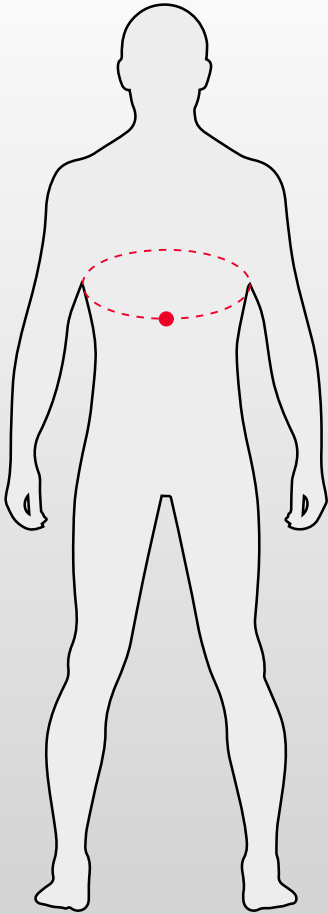

## CHEST

## HEIGHT

## ARM LENGTH

S	92cm	170-175 CM	61cm
M	97cm	175-180cm	63cm
L	102cm	180-185cm	65cm
XL	108cm	185cm +	67cm