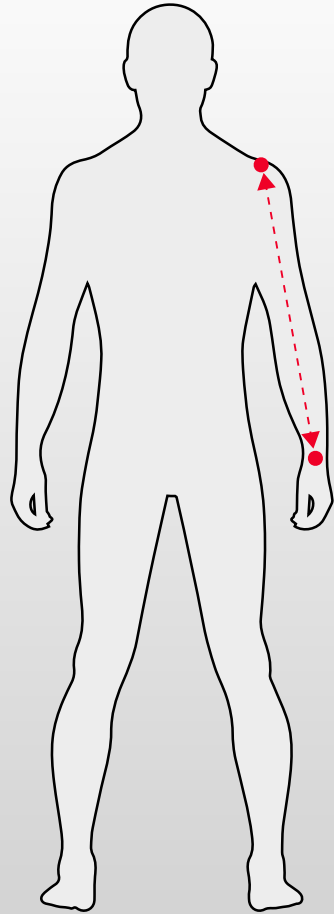

## CHEST

## HEIGHT

## ARM LENGTH

S	92cm	170-175 CM	61cm
M	97cm	175-180cm	63cm
L	102cm	180-185cm	65cm
XL	108cm	185cm +	67cm